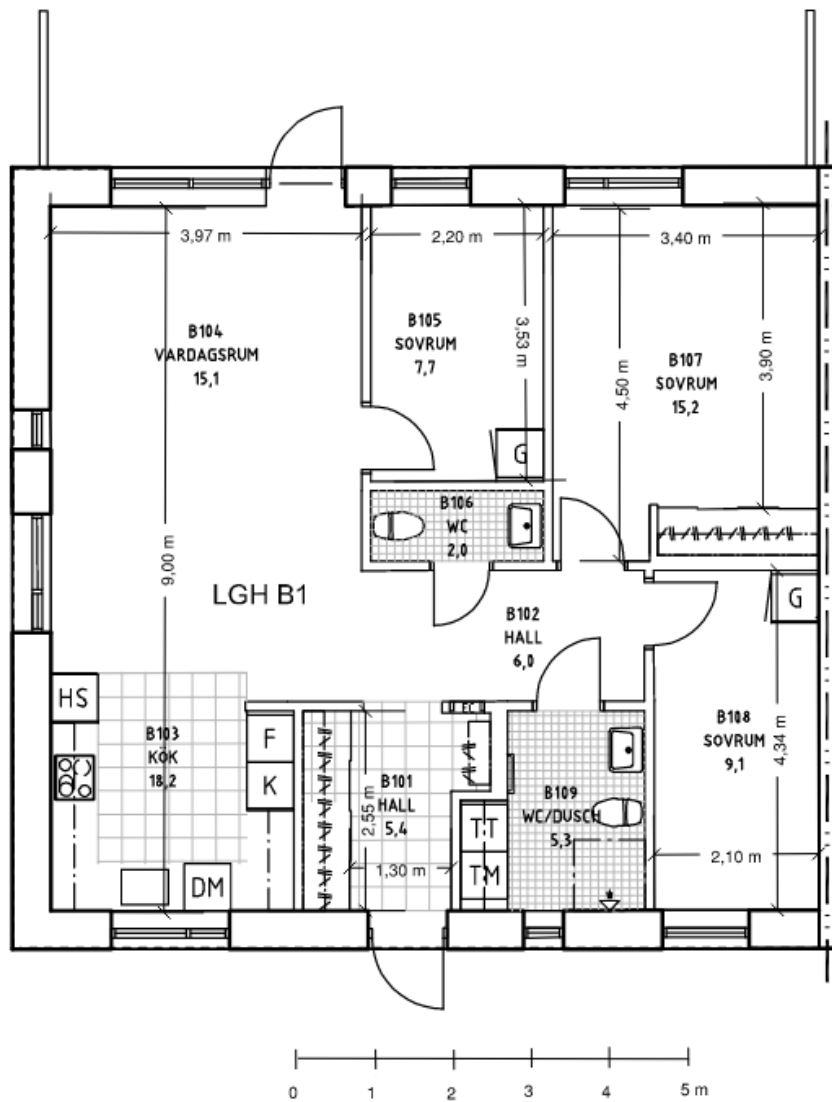

# Bofaktablad

Poppelvägen, Brösarp

4 ROK- 88,2 m<sup>2</sup>

Plan 1

Lgh B1

Rumshöjd ca 2,4 m.

## FÖRKLARINGAR

- K KYL
- F FRYG
- K/F KYL/FRYG
- / SPISHÄLL
- DM DISKMASKIN
- TM TVÄTTMASKIN
- TT TORKTUMLARE
- KM KOMBIMASKIN
- G GARDEROB
- ST STÄDSKÅP
- ← DUSCH

## Orienteringsfigur